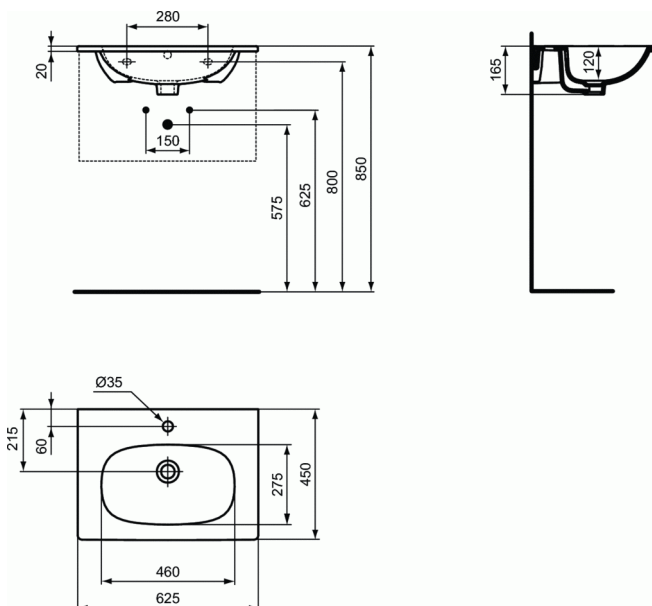

Cod produs T3510

TESI

Lavoar adanc 63 cm

Lavoar adanc 63 cm

Cu orificiu pentru baterie

In cutie de carton

EN 14688

Pentru combinare cu: Unitate de lavoar 60 cm sau pentru montaj individual numai cu sifon

Optionale recomandate:

- Set de fixare M10 x 140 mm (WW965340)
- Sifon estetic G1 1/4 (E0079AA)
- Robinet coltar estetic (conexiune la apa G1/2, conexiunea la furtunul flexibil al bateriei 10 mm/ G3/8) - 1 bucata (A3491AA)
- Sifon pentru lavoar G1 1/4 - de tip tubular (A2305AA)
- Robinet coltar (conectare la apa G1/2, conectare la baterie 10mm/ G3/8) - 1 bucata (B7883AA)
- Adaptor pentru sifon G 1 1/4 (daca se monteaza cu baterie fara ventil) (B4801AA)